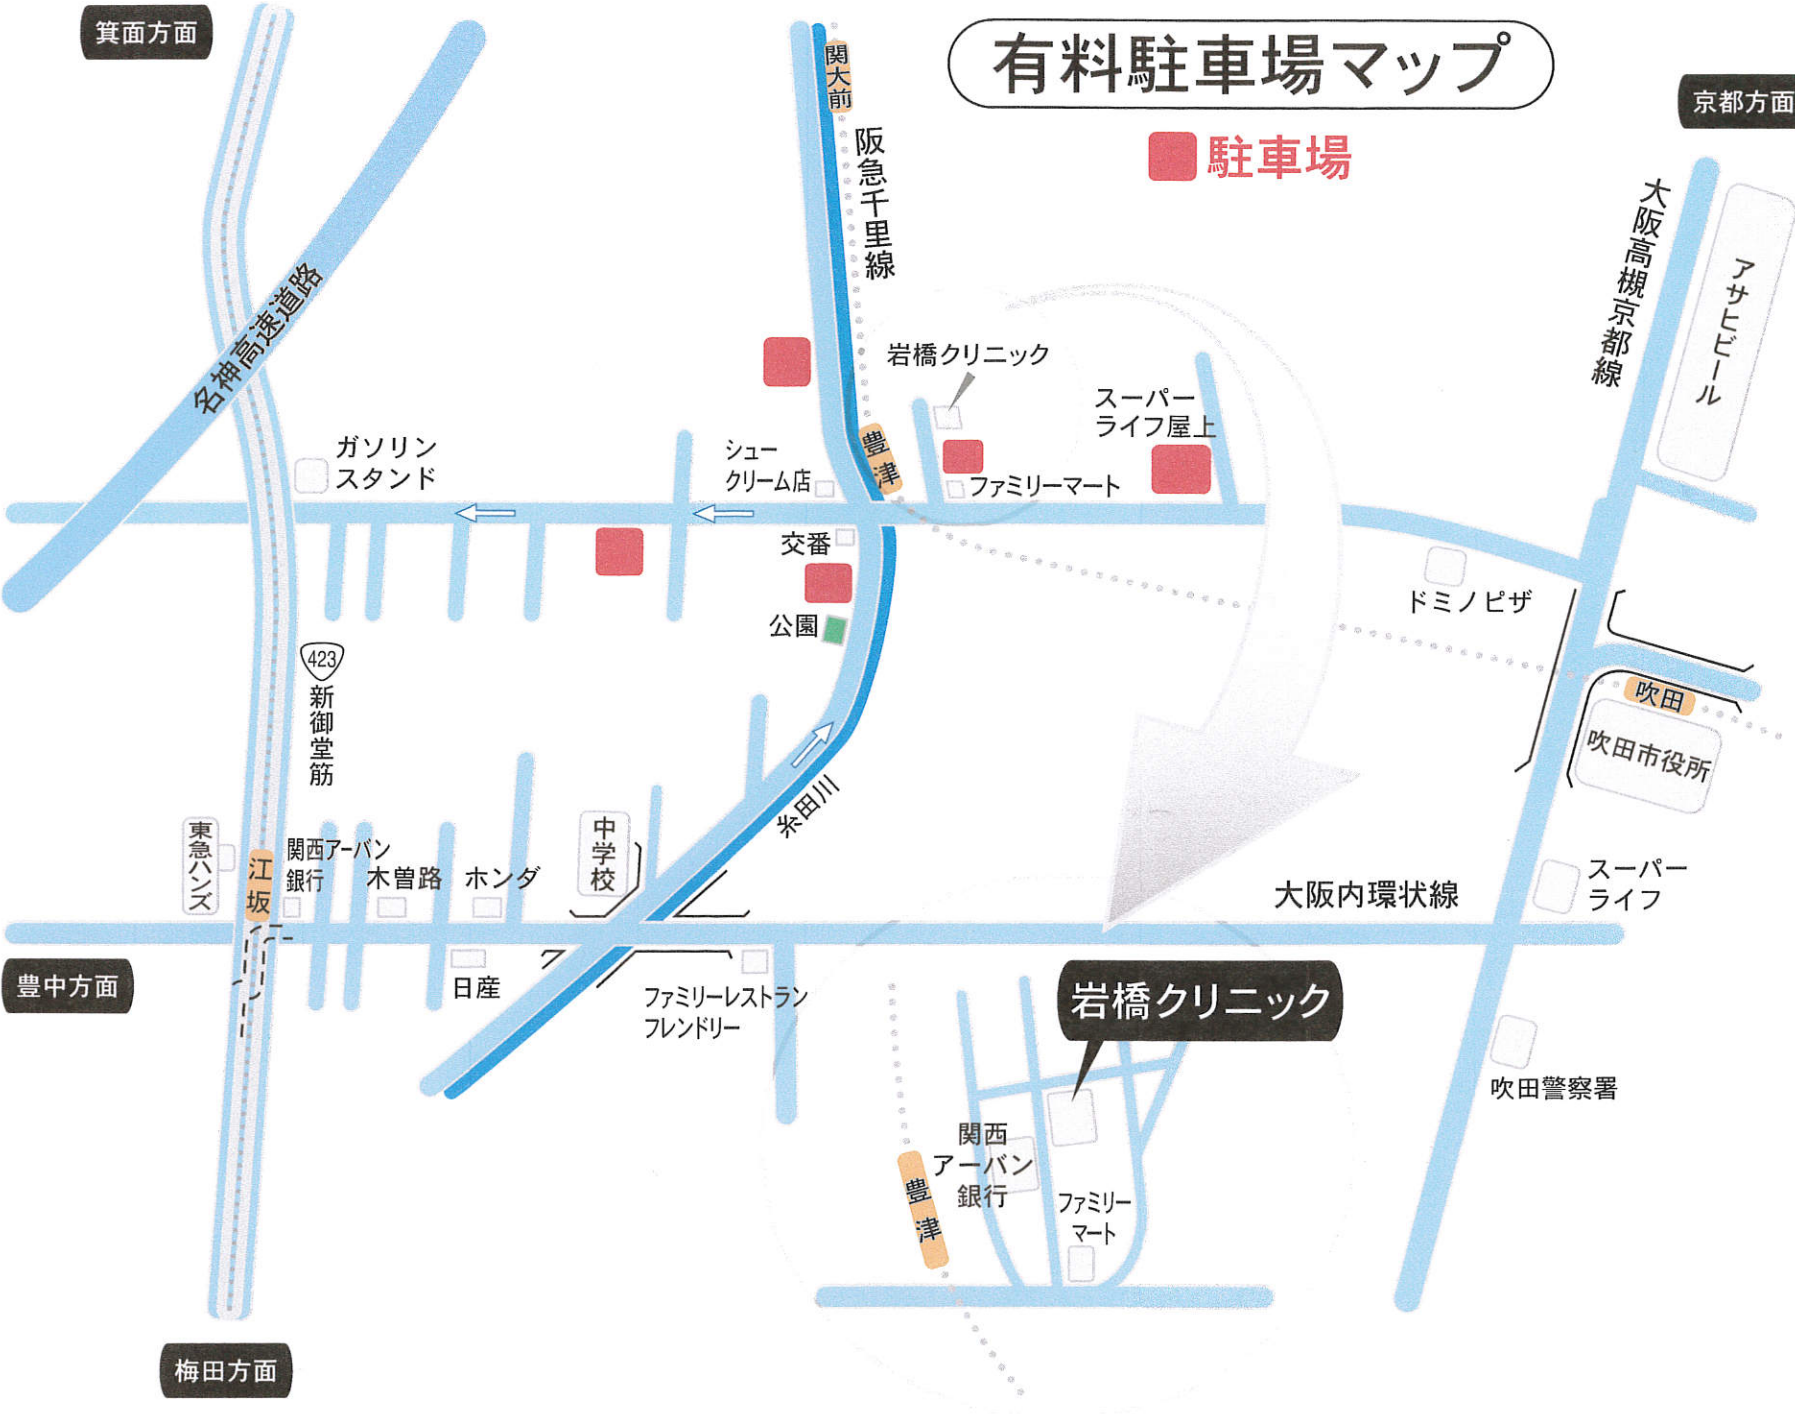

箕面方面

有料駐車場マップ

京都方面

■ 駐車場

名神高速道路

関大前
阪急千里線

アサヒビール
大阪高槻京都線

ガソリン
スタンド

岩橋クリニック

スーパー
ライフ屋上

シュー
クリーム店

ファミリーマート

交番

ドミノピザ

公園

吹田

吹田市役所

423
新御堂筋

豊津
茶田川

大阪内環状線

スーパー
ライフ

東急
ハンス

関西アーバン
銀行

木曾路

ファミリー
マート

梅田方面